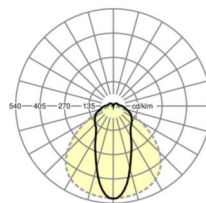

параметры

номер заказа	19150004090
код EAN	4020863413942
номер таможенного тарифа	94051190
Знак прохождения контроля	IP 20, класс защиты I, ENEC10 VDE, F, HACCP DIN10500/Food/IFS-пригодность для применения/BRC, Indoor, CE
Степень ударопрочности IK	IK03 (10°C bis 30°C)
Температура окружения	ta 10°C в 30°C
Гарантийный срок	5 лет
Государственные программы поддержки	BEG - государственные субсидии для энергосберегающих зданий (действительна только для Германии)

электротехника

Балласт	Электронный драйвер (1 штука)
Мощность системы	64W
сетевое напряжение	230V/50Hz
автоматический предохранитель (пусковой ток)	10 штук/B10, 16 штук/B16, 10 штук/C10, 16 штук/C16
класс энергосбережения/Источник света	C

Оптика

Оснастка	LED, цветопередача/оттенок света CRI ≥ 80 / 3000K
Допуск для координаты цветности (MacAdam)	3SDCM
Фотобиологическая безопасность (светильник)	RG1
Номинальный световой поток	10135lm
Срок службы LED	50000h L80/B10 (Tq 30°C)
светоотдача светильников	158lm/W
Угол излучения	45° (C0) / 100° (C90)
UGR поп./вдоль	24.8 / 24.8

DEEP-LINK

<https://www.regiolux.de/ru/article/19150004090>