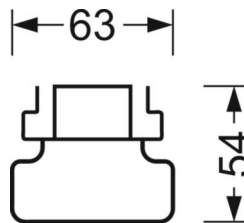

## Оптика

Оснастка	LED, цветопередача/оттенок света CRI ≥ 80 / 3000K
Допуск для координаты цветности (MacAdam)	3SDCM
Фотобиологическая безопасность (светильник)	RG1
Номинальный световой поток	10135lm
Срок службы LED	50000h L80/B10 (Tq 30°C)
светоотдача светильников	158lm/W
Угол излучения	45° (C0) / 100° (C90)
UGR поп./вдоль	24.8 / 24.8

## DEEP-LINK

<https://www.regiolux.de/ru/article/19150004090>

Ссылка	LED 11000lm 830
ηLB	100 %
Φ ↓/↑	90 % / 10 %
UGR поп./вдоль	24.8 / 24.8

**Механика**

цвет корпуса	белый стандартный для электротехники RAL 9016
размеры (LxWxH/DxH)	1531mm x 63mm x 54mm
вес (нетто)	2kg
Вид монтажа	сборка трековых систем, световая структура

**размеры**

L	1531 mm	Длина
В	63 mm	Ширина
н	54 mm	Высота